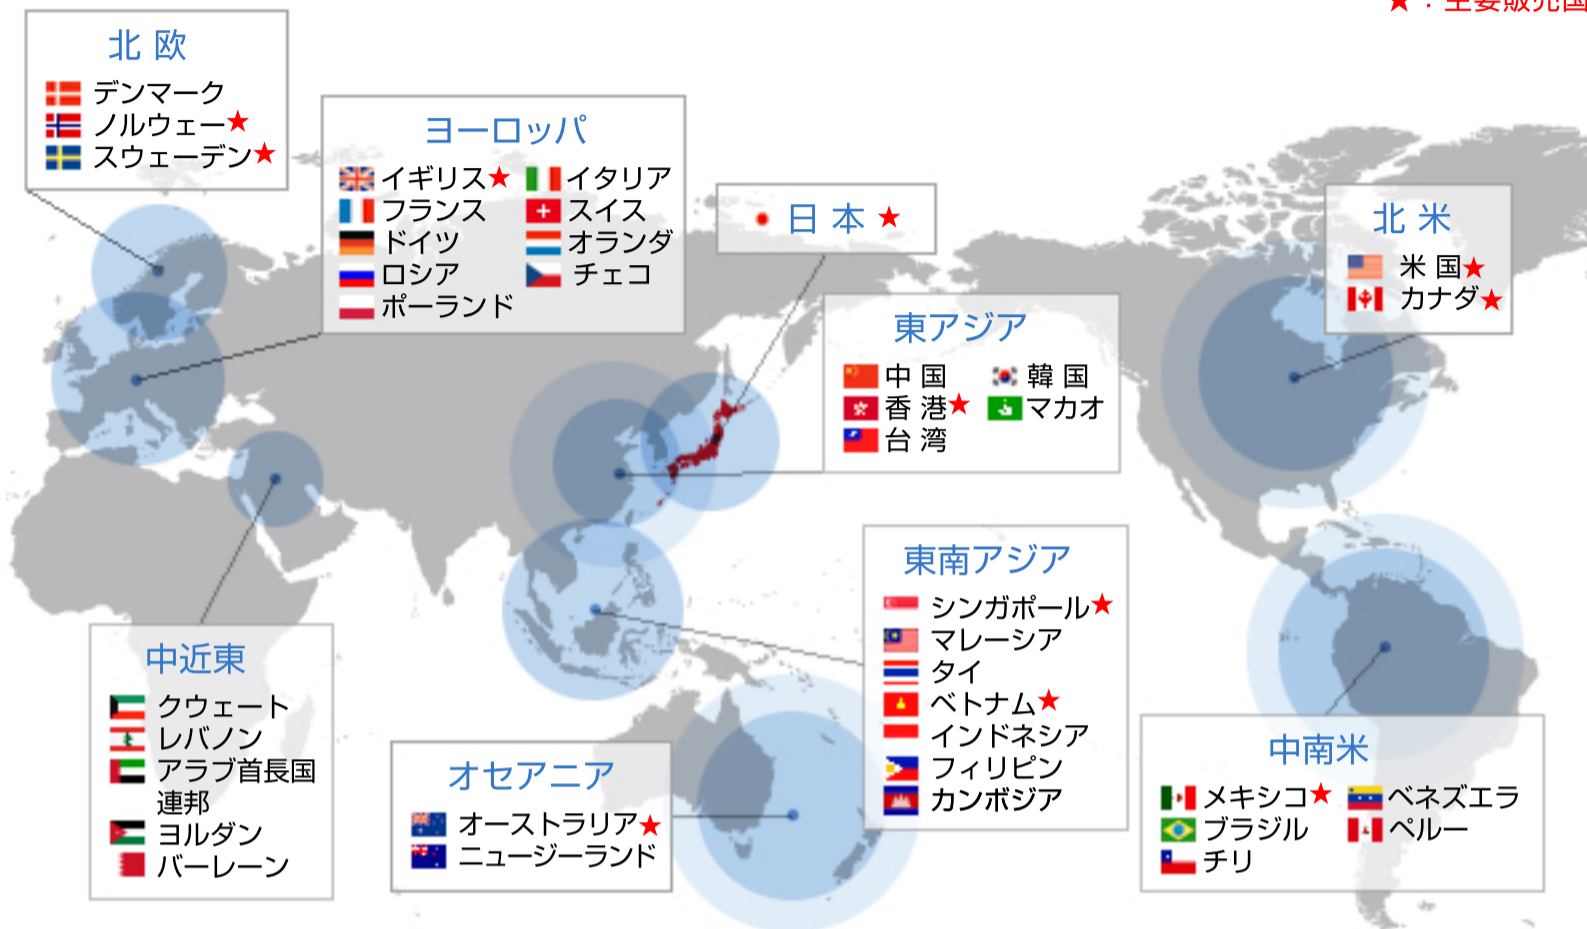

## 主要販売地域

西本Wismettacグループが携わる商品は、世界各国で販売されています。日本はもちろん、イギリス、オーストラリア、アメリカ、カナダの主要国の他にも、世界各国に供給されています。日本の食文化を世界に広げる役割を、西本グループは担っています。

★：主要販売国

## 主要仕入地域

世界中に仕入れの拠点を持っていることが西本Wismettacグループの強みです。世界各国から季節を問わず厳選された質の良い食品が手に入るのはもちろん、同時に世界の食文化を取り入れ、国内外の豊かな食生活作りに貢献しています。

★：主要仕入国